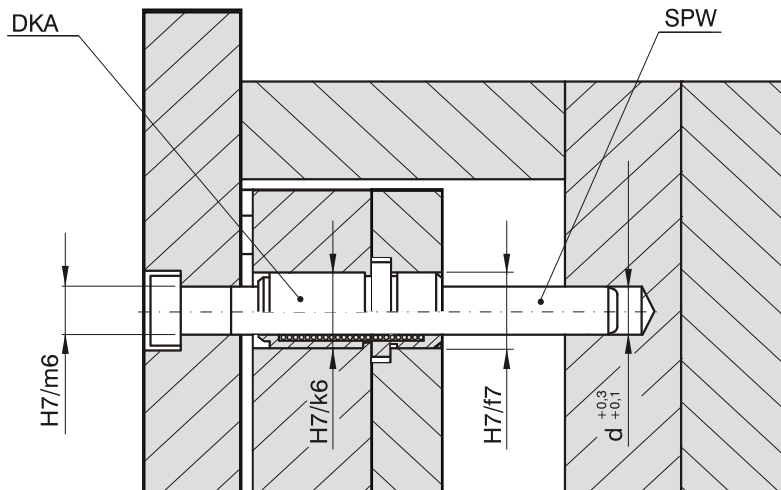

DKA

d	d₁	d₂	s	l	L	PART NO.
12	22	26	6	12	26	DKA-1226
18	30	35	6	17	35	DKA-1835
24	38	43	6	22	45	DKA-2445
30	46	52	6	27	55	DKA-3055

Mat: Bush - steel 64±2HRC
Cage - brass
Balls - hardened steel