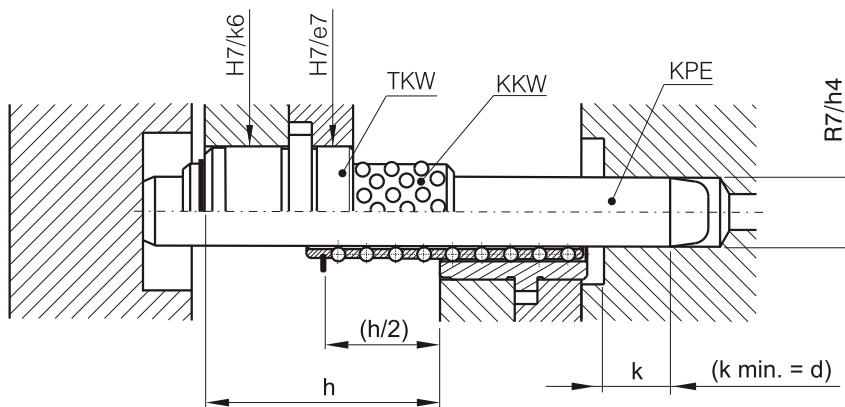

GUIDE BUSHINGS

TKW

63 ± 2 HRC

d Nom	d1	d2	L	PART NO.		
				I=18	I=23	I=33
12	22	26	24	TKW-1218		
18	30	35	34		TKW-1823	
30	46	52	54			TKW-3033