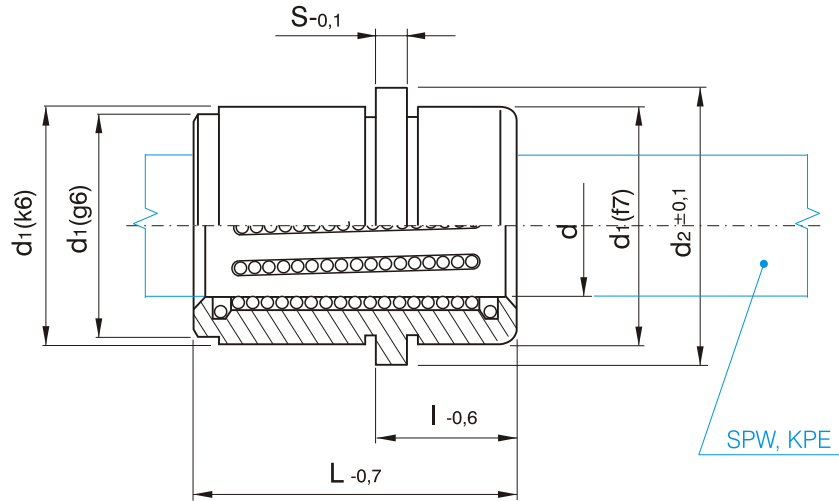

DKA

d	d₁	d₂	s	l	L	PART NO.
12	22	26	6	12	26	DKA-1226
18	30	35	6	17	35	DKA-1835
24	38	43	6	22	45	DKA-2445
30	46	52	6	27	55	DKA-3055

Mat: Bush - steel 64±2HRC
Cage - brass
Balls - hardened steel