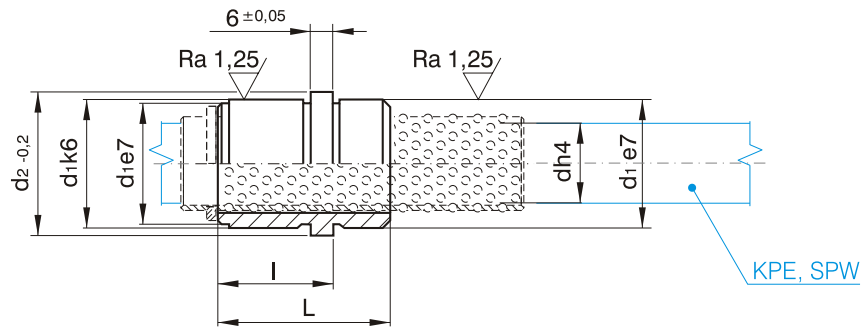

GUIDE BUSHINGS

TKW

63 ± 2 HRC

d Nom	d1	d2	L	PART NO.		
				I=18	I=23	I=33
12	22	26	24	TKW-1218		
18	30	35	34		TKW-1823	
30	46	52	54			TKW-3033