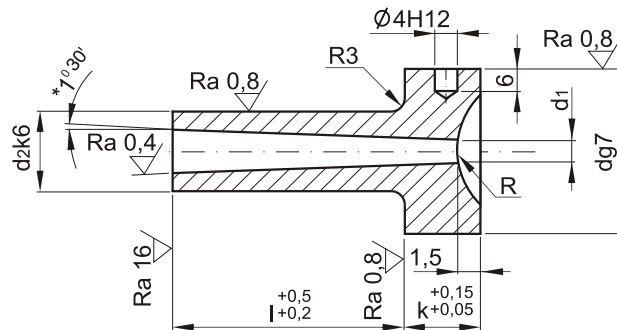

TWB

* Hole inclination 0,5° on request

55±2 HRC

R=15,5										
d₂	d	k	b	d₁	I	PART NO.				
18	38	18	15	3,5	27	TWB-183527-15,5				
					36	TWB-183536-15,5				
					46	TWB-183546-15,5				
					56	TWB-183556-15,5				
				4,5	27	TWB-184527-15,5				
					36	TWB-184536-15,5				
					46	TWB-184546-15,5				
					56	TWB-184556-15,5				
				24	48	23	20	4,5	46	TWB-244546-15,5
									56	TWB-244556-15,5
									76	TWB-244576-15,5
									56	TWB-246556-15,5
24	48	23	20	6,5	56	TWB-246556-15,5				
					76	TWB-246576-15,5				

R=40										
d₂	d	k	b	d₁	I	PART NO.				
18	38	18	15	3,5	27	TWB-183527-40				
					36	TWB-183536-40				
					46	TWB-183546-40				
					56	TWB-183556-40				
				24	48	23	20	4,5	27	TWB-184527-40
									36	TWB-184536-40
									46	TWB-184546-40
									56	TWB-184556-40
24	48	23	20	6,5	56	TWB-246556-40				
					76	TWB-246576-40