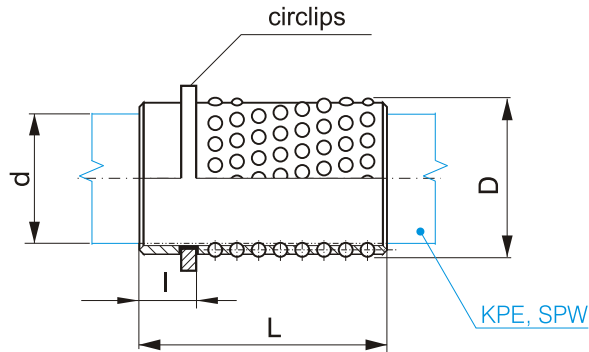

BALL BEARINGS CAGES

KKW

Mat: Cage - aluminium
Balls - hardened steel

d	D	I	PART NO.					
			L=40	L=45	L=56	L=71	L=75	L=95
12	17	2,1	KKW-1240		KKW-1256			
18	24	3,0		KKW-1845	KKW-1856	KKW-1871		
30	38	4,8			KKW-3056		KKW-3075	KKW-3095